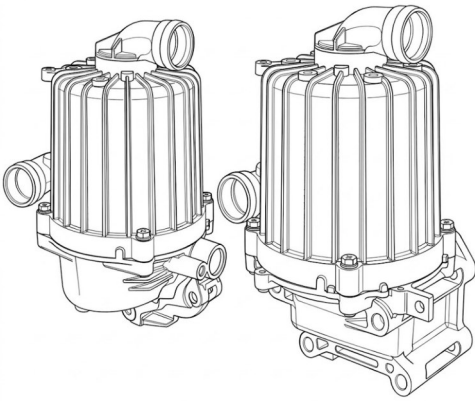

Aftermarket kit
Replacement

1

Engine STOP

Hengst[®]
AUTOMOTIVE

AS611M D1089
AS809M D891
AS810M D892

2

3

4

5

 **alfdex**[®]

1572602091 c 1/2

AS611M D1089
AS809M D891
AS810M D892

6

7

8

9